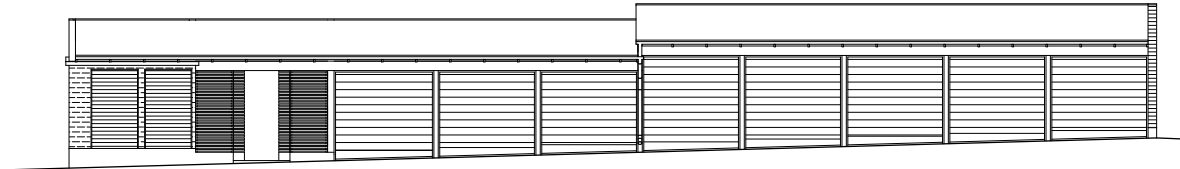

NASTARAKENNUS OY  
**AS OY OULUN KOTIKUMPU**

AUTOTALLI  
POHJAPIIRROS JA JULKISIVUT 1/200  
LUONNOS 22.4.2010

ARKKITEHTITOIMISTO VELI KARJALAINEN KY