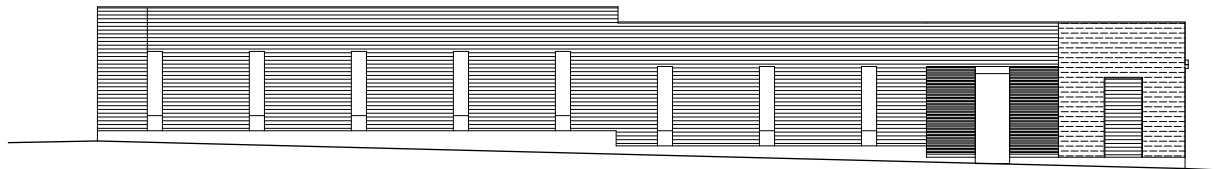

NASTARAKENNUS OY  
**AS OY OULUN KOTIKUMPU**

AUTOTALLI  
POHJAPIIRROS JA JULKISIVUT 1/200  
LUONNOS 22.4.2010

ARKKITEHTITOIMISTO VELI KARJALAINEN KY