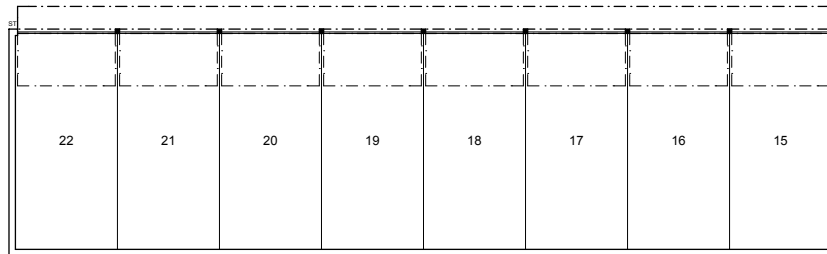

NASTARAKENNUS OY
AS OY OULUN KOTIKUMPU

AUTOTALLI
POHJAPIIRROS JA JULKISIVUT 1/200

LUONNOS 22.4.2010

ARKKITEHTITOIMISTO VELI KARJALAINEN KY