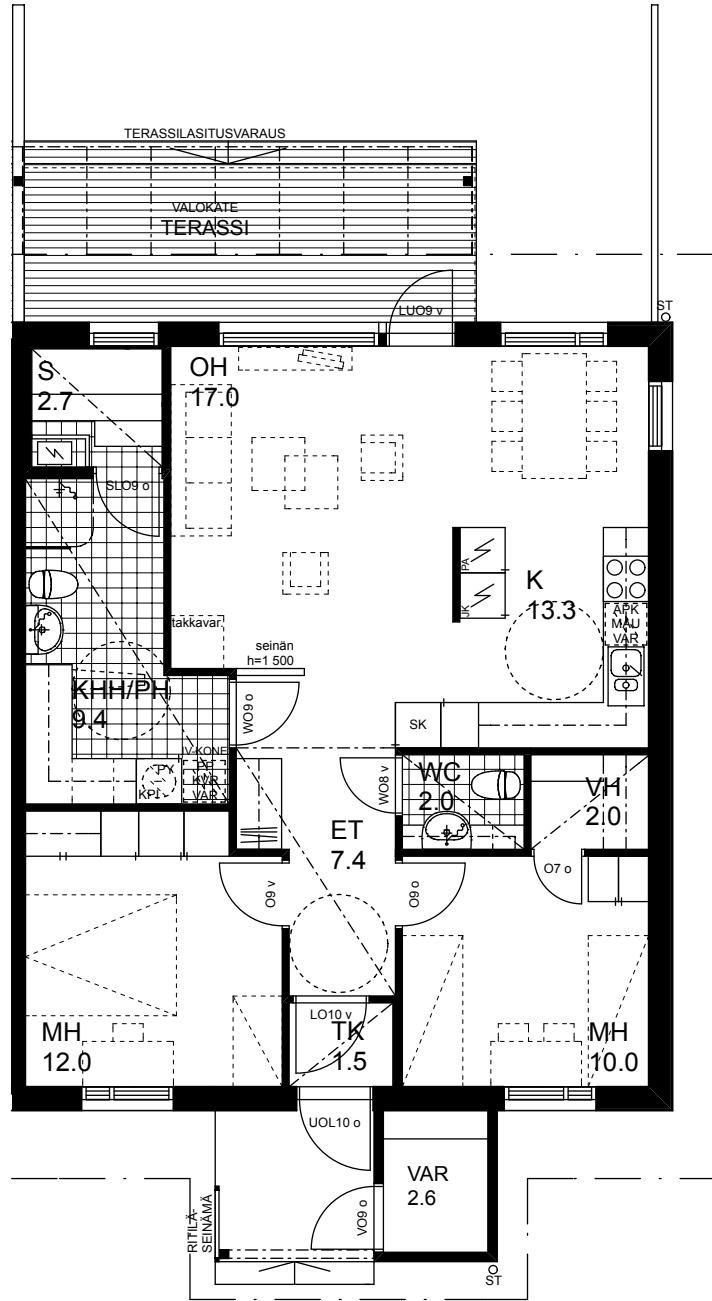

## AS OY OULUN KOTIKULMA

ASEMPIIRROS

POHJAPIIRROS  
LUONNOS 30.8.2010

A2, B4, D11, F16, G18  
3H+K+S  
81m<sup>2</sup>

ARKKITEHTITOIMISTO VELI KARJALAINEN KY