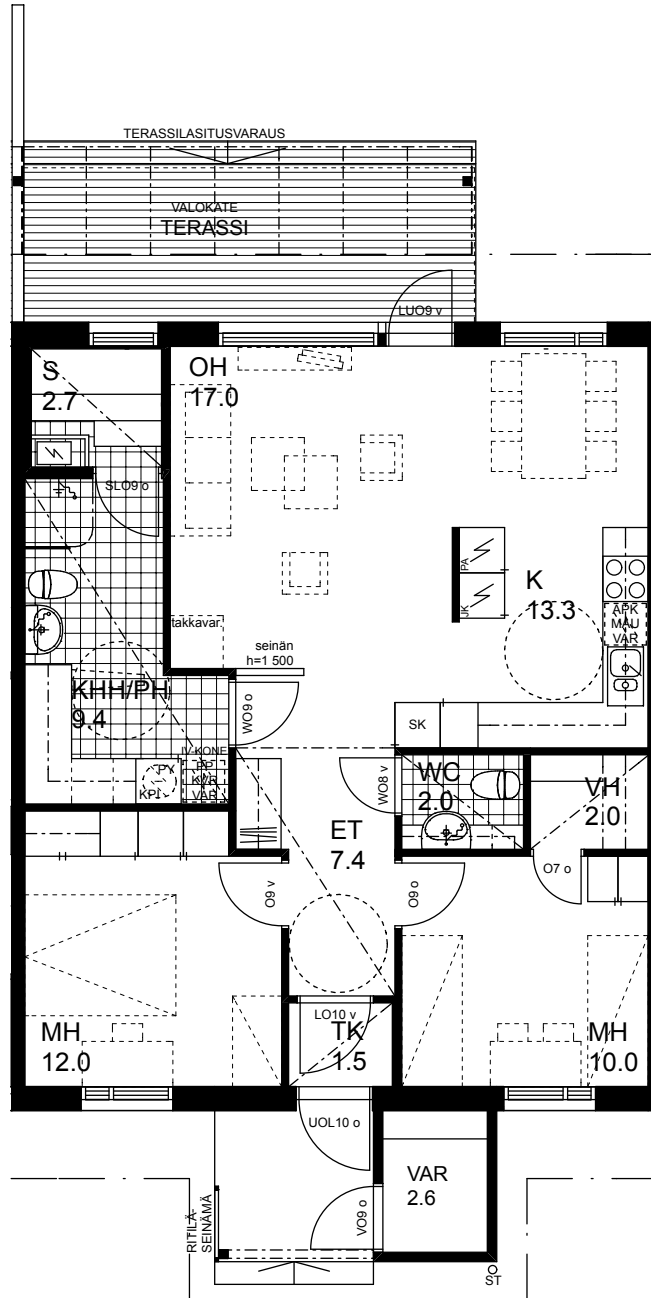

## AS OY OULUN KOTIKULMA

ASEMAPIIRROS

POHJAPIIRROS  
LUONNOS 30.8.2010

C6, D10, E13  
3H+K+S  
81m<sup>2</sup>

ARKKITEHTITOIMISTO VELI KARJALAINEN KY