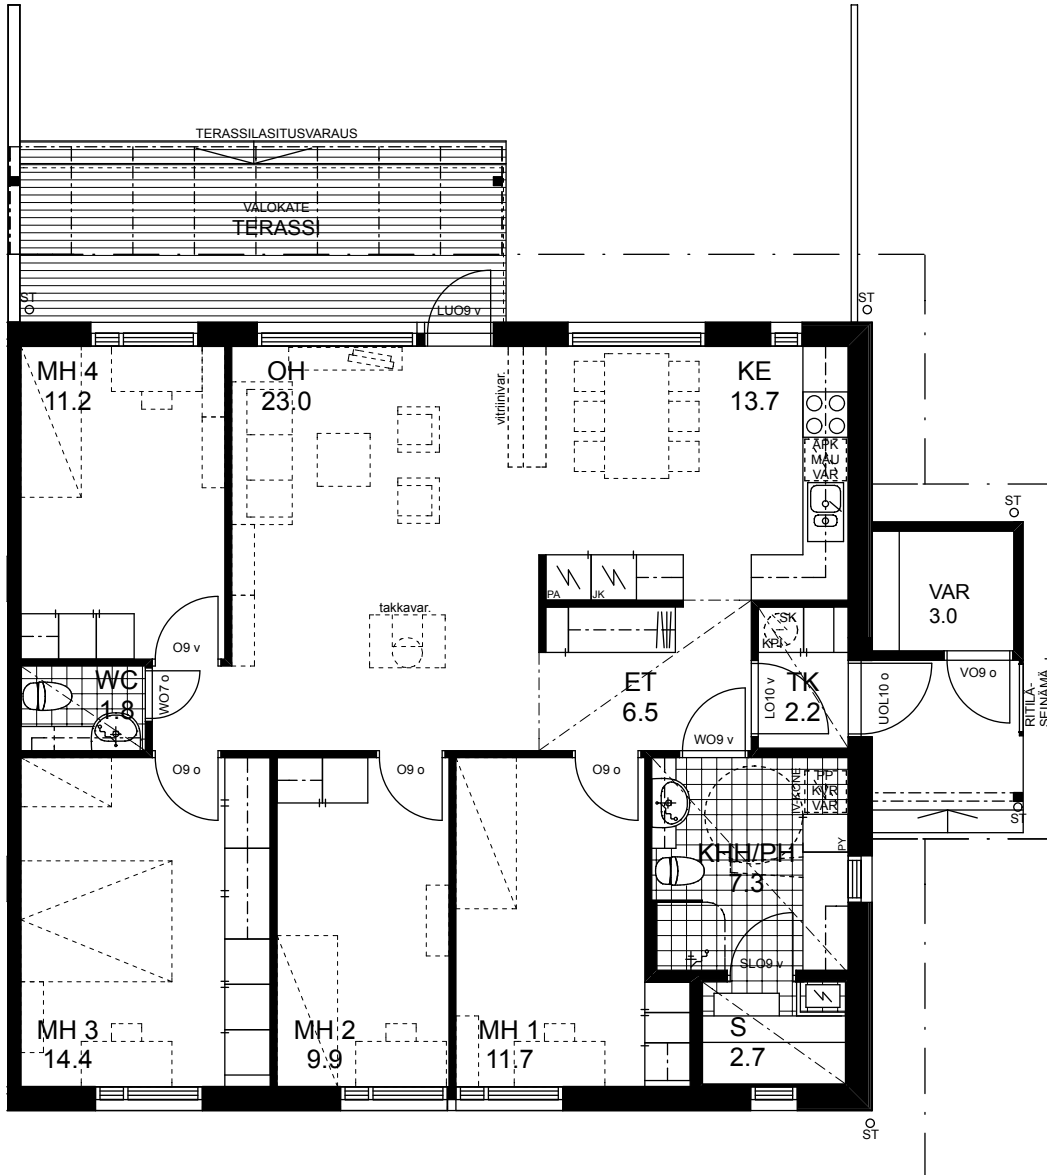

## AS OY OULUN KOTIKULMA

ASEMAPIIRROS

POHJAPIIRROS  
LUONNOS 30.8.2010

E14  
5H+K+S  
107m<sup>2</sup>

ARKKITEHTITOIMISTO VELI KARJALAINEN KY