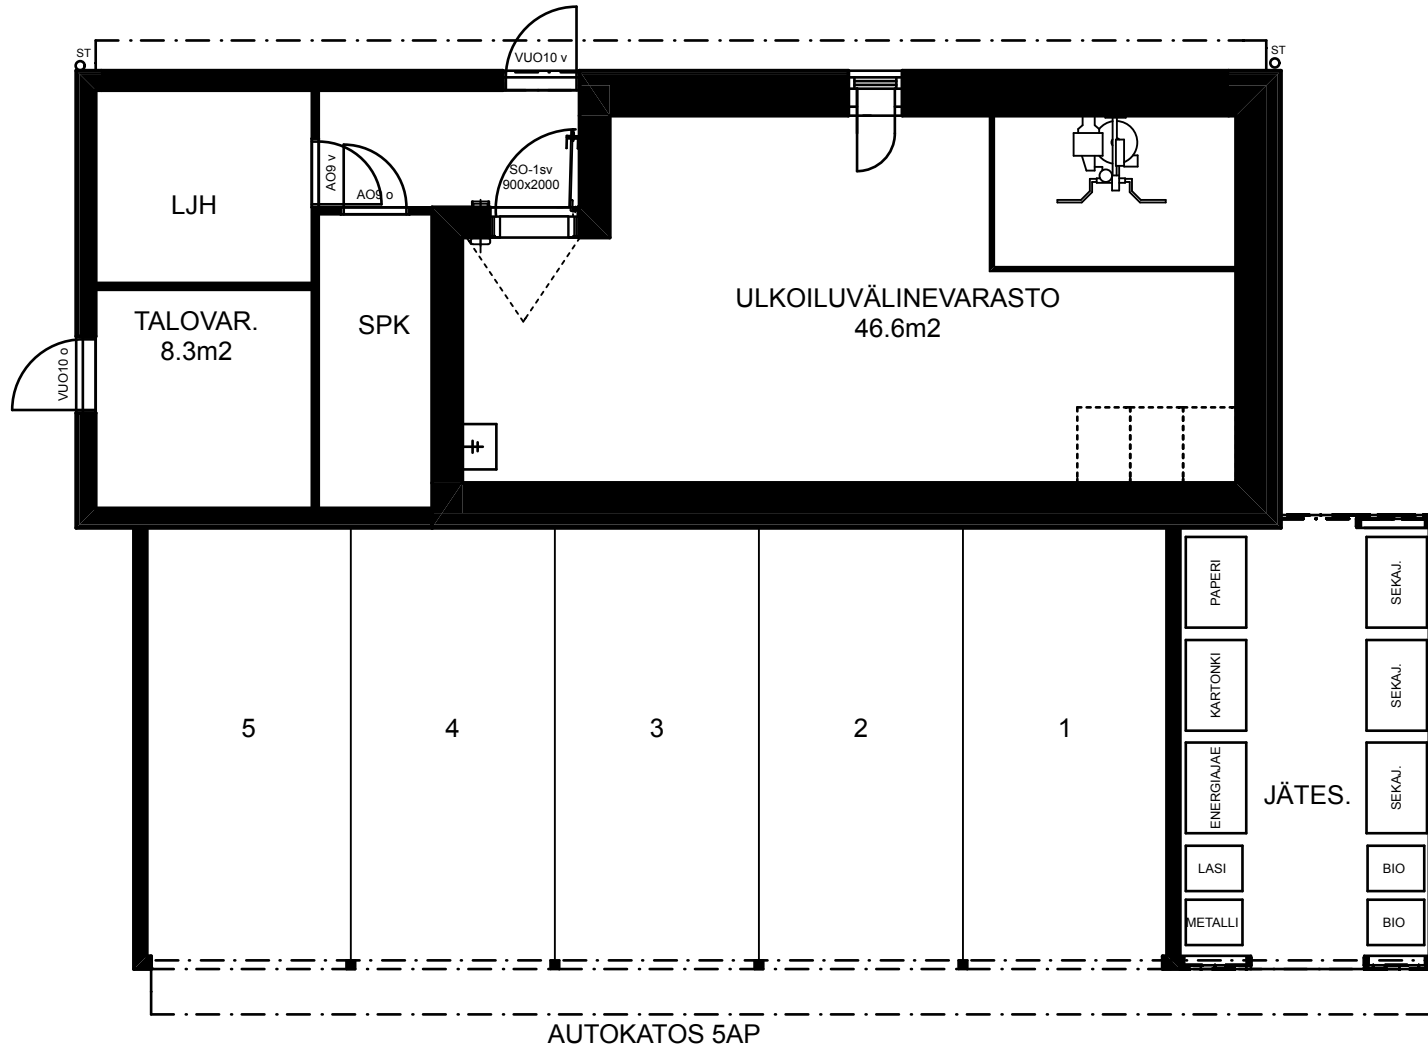

NASTARAKENNUS OY
AS OY OULUN KOTIKULMA

PIHARAKENNUS
POHJAPIIRROS 1/100
LUONNOS 31.8.2010

ARKKITEHTITOIMISTO VELI KARJALAINEN KY