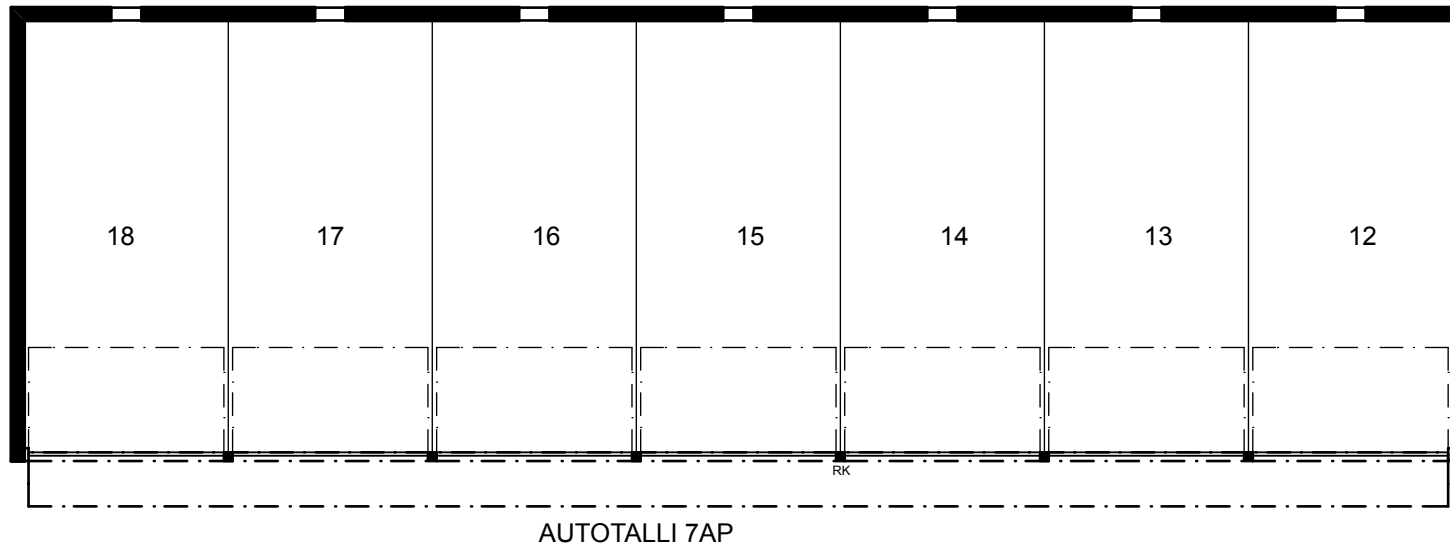

NASTARAKENNUS OY
AS OY OULUN KOTIKULMA

AUTOTALLI 2
POHJAPIIRROS 1/100
LUONNOS 31.8.2010

ARKKITEHTITOIMISTO VELI KARJALAINEN KY