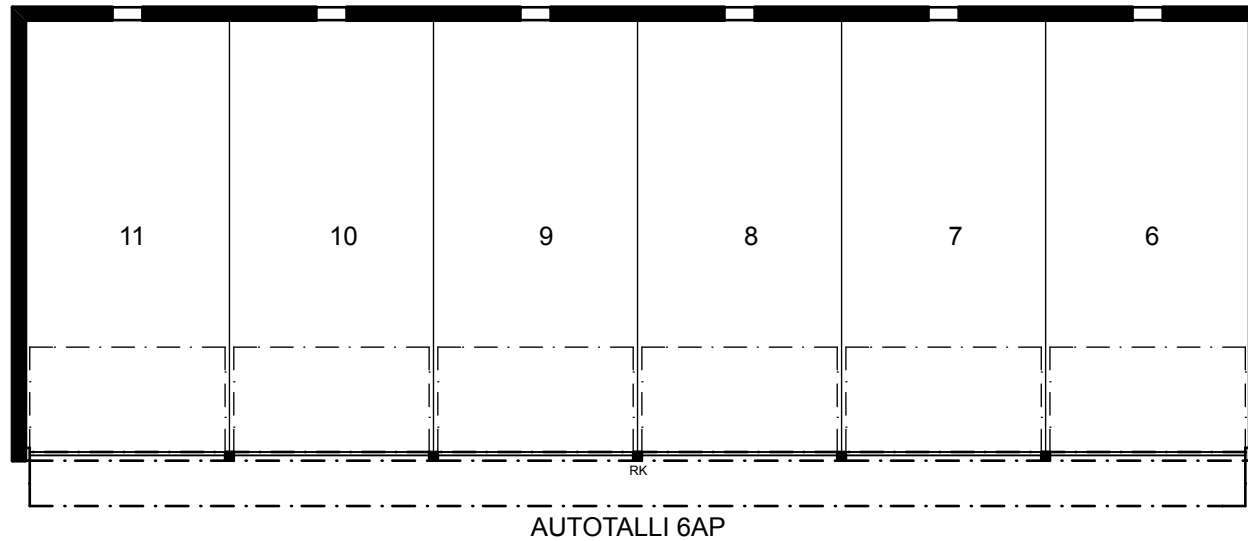

NASTARAKENNUS OY
AS OY OULUN KOTIKULMA

AUTOTALLI 1
POHJAPIIRROS 1/100
LUONNOS 31.8.2010

ARKKITEHTITOIMISTO VELI KARJALAINEN KY