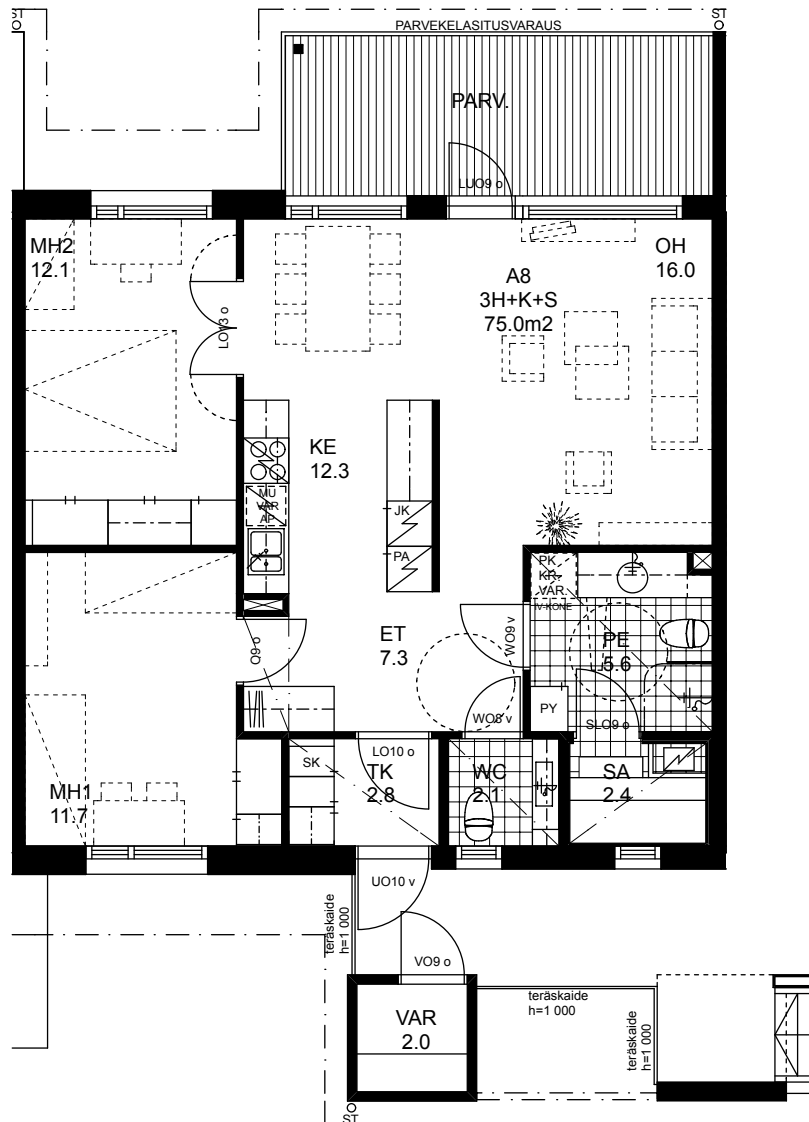

NASTARAKENNUS OY
AS OY OULUN KOTIPORTTI

POHJAPIIRROS 2. krs
LUONNOS 27.10.2011

A8
3H+K+S
75.0 m²