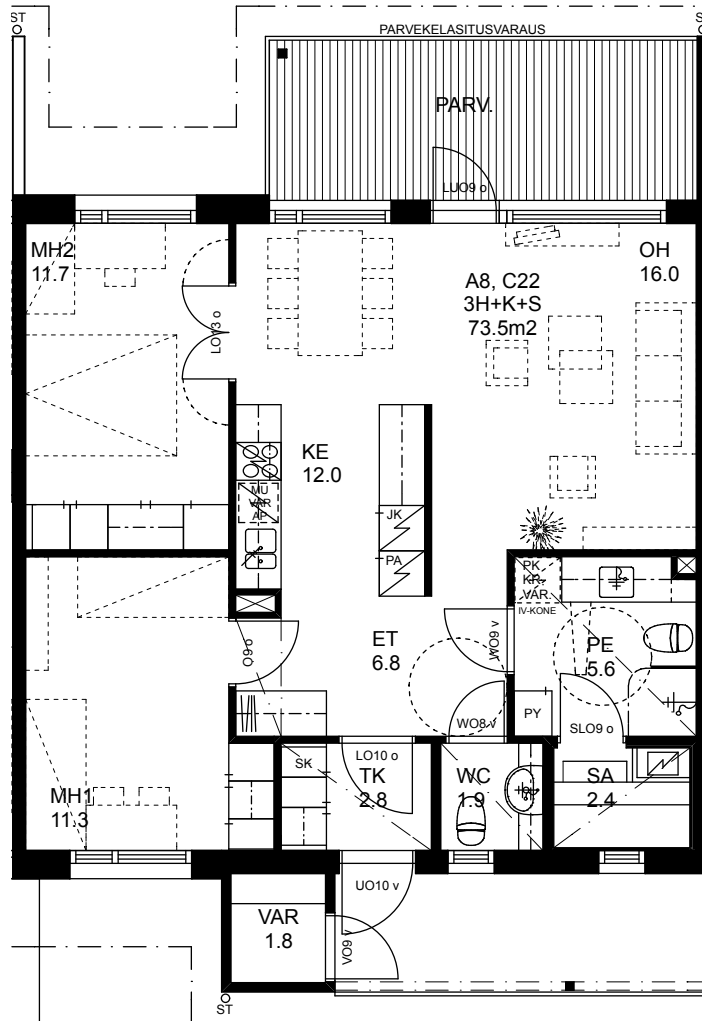

NASTARAKENNUS OY

AS OY OULUN KOTIKUMPU

ASEMPIIRROS

POHJAPIIRROS 2. krs
LUONNOS 15.2.2011

A8, C22
3H+K+S
73.5m²