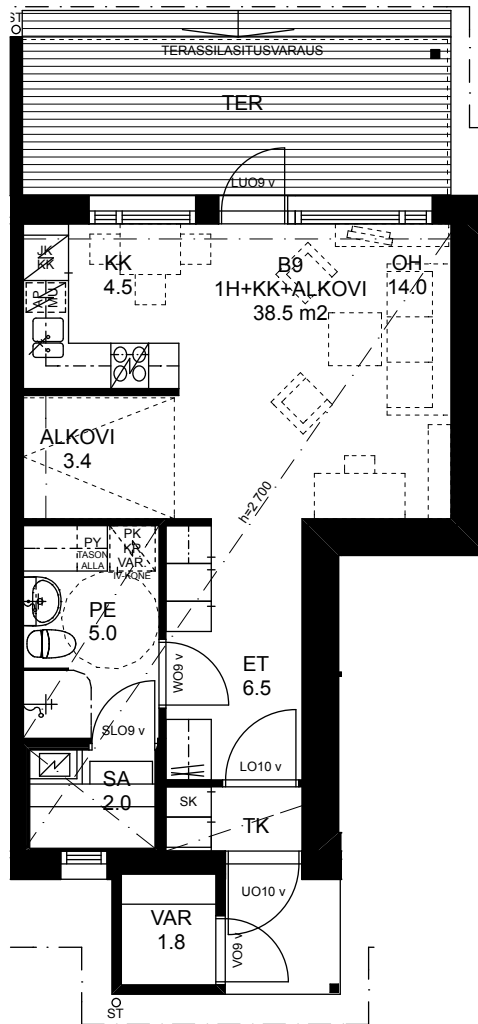

NASTARAKENNUS OY

AS OY OULUN KOTIKUMPU

ASEMPIIRROS

POHJAPIIRROS 1. krs
LUONNOS 22.4.2010

B9
1H+KK+alkovi
38.5m²