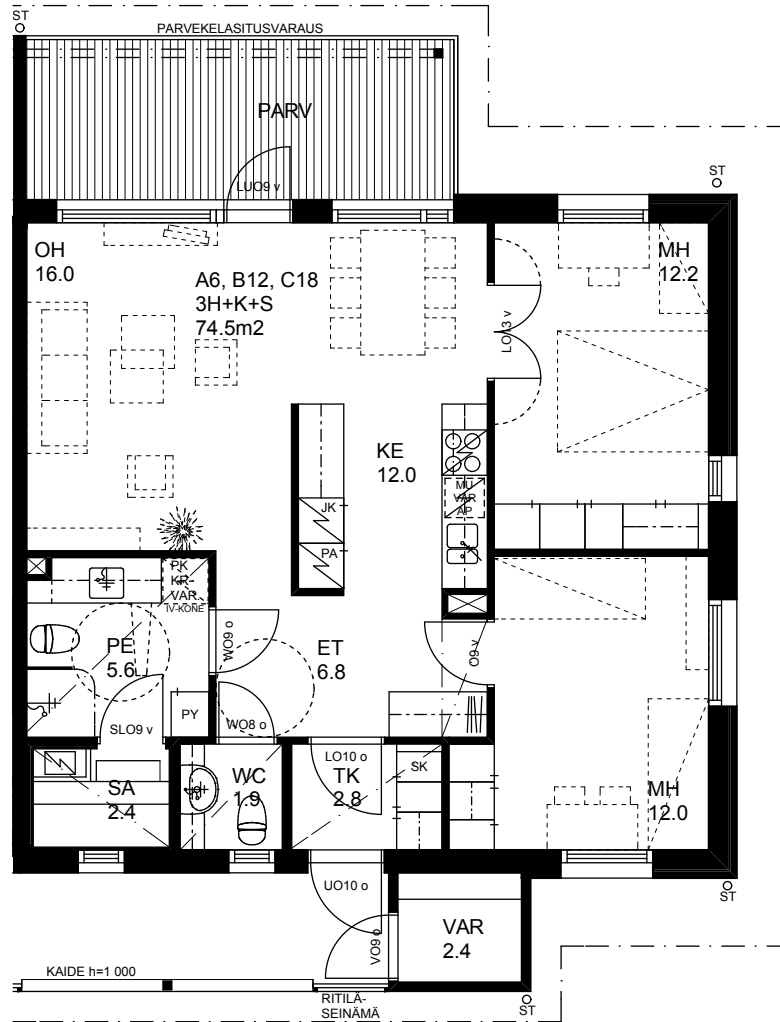

NASTARAKENNUS OY

AS OY OULUN KOTIKUNNAS

ASEMAPIIRROS

POHJAPIIRROS 2. krs
LUONNOS 28.8.2009

A6, B12, C18
3H+K+S
74.5m²