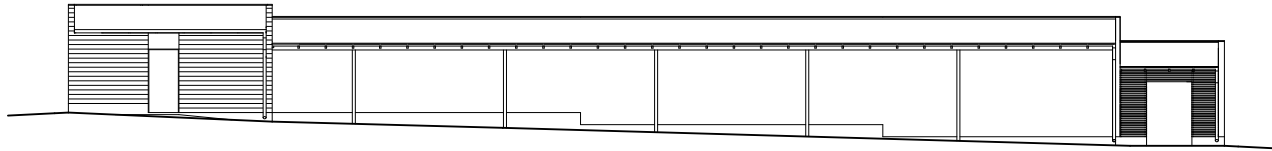

NASTARAKENNUS OY
AS OY OULUN KOTIKUJA

TALO C
JULKISIVUT 1/250
LUONNOS 12.12.2011

ARKKITEHTITOIMISTO VELI KARJALAINEN OY

NASTARAKENNUS OY
AS OY OULUN KOTIKUJA

AUTOKATOS
JULKISIVUT 1/250
LUONNOS 12.12.2011

ARKKITEHTITOIMISTO VELI KARJALAINEN OY