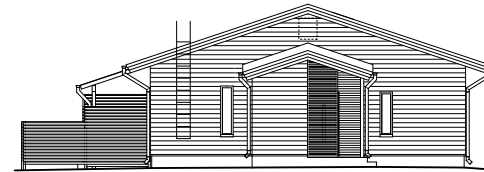

NASTARAKENNUS OY
AS OY OULUN KOTIKUJA

TALO C
JULKISIVUT 1/250
LUONNOS 12.12.2011

ARKKITEHTITOIMISTO VELI KARJALAINEN OY