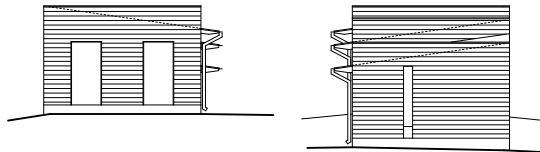

NASTARAKENNUS OY
AS OY OULUN KOTIKUJA

TALO C
JULKISIVUT 1/250
LUONNOS 12.12.2011

ARKKITEHTITOIMISTO VELI KARJALAINEN OY

NASTARAKENNUS OY
AS OY OULUN KOTIKUJA

AUTOKATOS
JULKISIVUT 1/250
LUONNOS 12.12.2011

ARKKITEHTITOIMISTO VELI KARJALAINEN OY