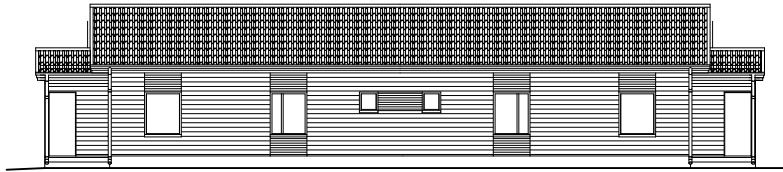

NASTARAKENNUS OY
AS OY OULUN KOTIKUJA

TALO C
JULKISIVUT 1/250
LUONNOS 12.12.2011

ARKKITEHTITOIMISTO VELI KARJALAINEN OY