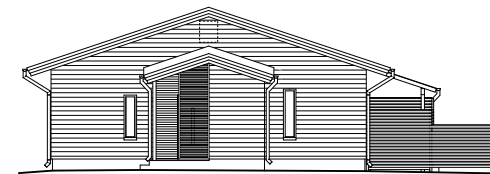

NASTARAKENNUS OY
AS OY OULUN KOTIKUJA

TALO C
JULKISIVUT 1/250
LUONNOS 12.12.2011

ARKKITEHTITOIMISTO VELI KARJALAINEN OY