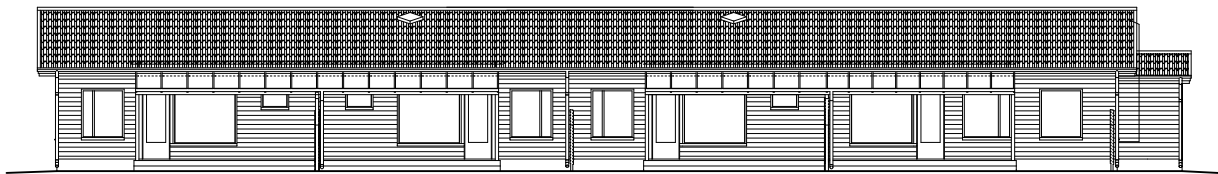

NASTARAKENNUS OY
AS OY OULUN KOTIKUJA

TALO A
JULKISIVUT 1/250
LUONNOS 12.12.2011

ARKKITEHTITOIMISTO VELI KARJALAINEN OY

NASTARAKENNUS OY
AS OY OULUN KOTIKUJA

TALO B
JULKISIVUT 1/250
LUONNOS 12.12.2011

ARKKITEHTITOIMISTO VELI KARJALAINEN OY