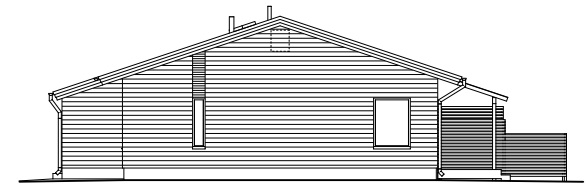

NASTARAKENNUS OY
AS OY OULUN KOTIKUJA

TALO A
JULKISIVUT 1/250
LUONNOS 12.12.2011

ARKKITEHTITOIMISTO VELI KARJALAINEN OY

NASTARAKENNUS OY
AS OY OULUN KOTIKUJA

TALO B
JULKISIVUT 1/250
LUONNOS 12.12.2011

ARKKITEHTITOIMISTO VELI KARJALAINEN OY