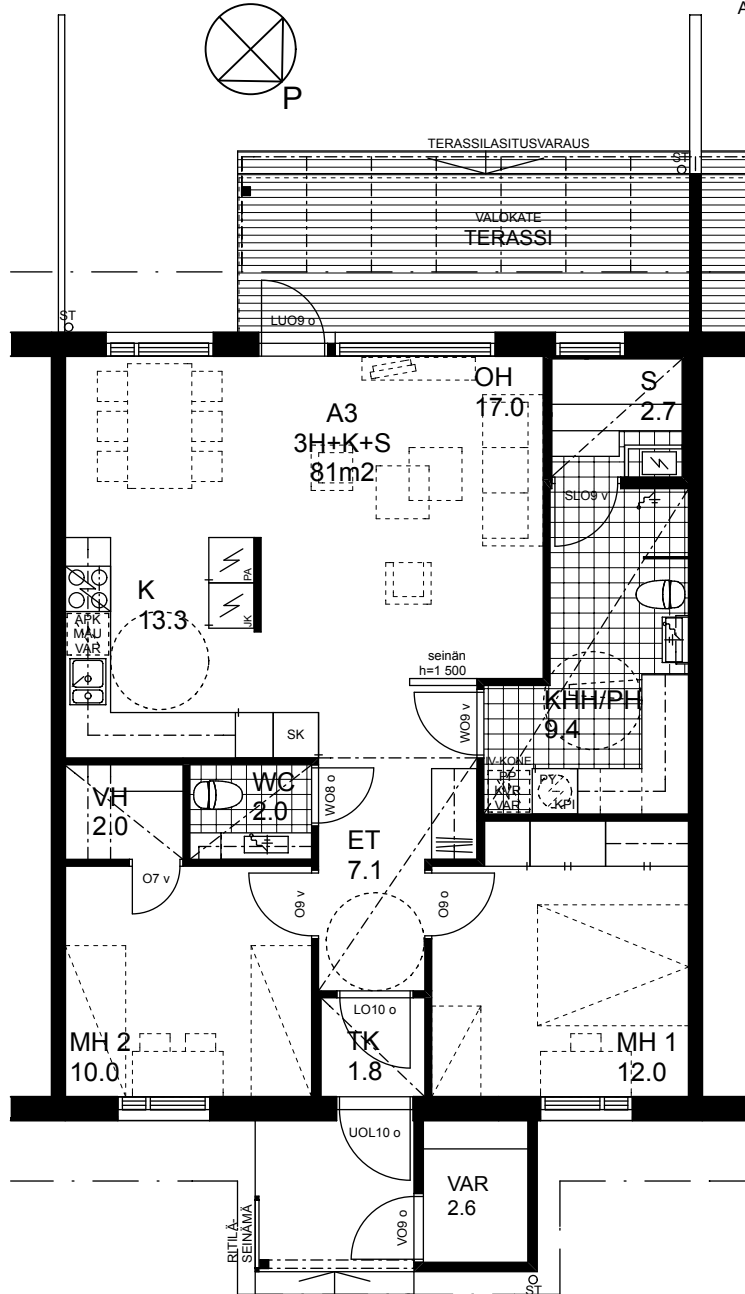

NASTARAKENNUS OY

AS OY OULUN KOTIKUJA

ASEMAPIIRROS 1/400
LUONNOS 12.12.2011

ARKKITEHTITOIMISTO VELI KARJALAINEN OY

NASTARAKENNUS OY

AS OY OULUN KOTIKUJA

LUONNOS 12.12.2011

A1
4H+K+S
91m²

NASTARAKENNUS OY

AS OY OULUN KOTIKUJA

ASEMPIIRROS

LUONNOS 12.12.2011

A2
3H+K+S
81m²

NASTARAKENNUS OY

AS OY OULUN KOTIKUJA

ASEMAPIIRROS

LUONNOS 12.12.2011

A3
3H+K+S
81m²

NASTARAKENNUS OY

AS OY OULUN KOTIKUJA

ASEMPIIRROS

POHJAPIIRROS 1. krs
LUONNOS 12.12.2011

B5
3H+K+S
73.5m²

NASTARAKENNUS OY

AS OY OULUN KOTIKUJA

ASEMAPIIRROS

POHJAPIIRROS 1. krs
LUONNOS 12.12.2011

B6
2H+KK+S
54.0m²

NASTARAKENNUS OY

AS OY OULUN KOTIKUJA

ASEMPIIRROS

POHJAPIIRROS 1. krs
LUONNOS 12.12.2011