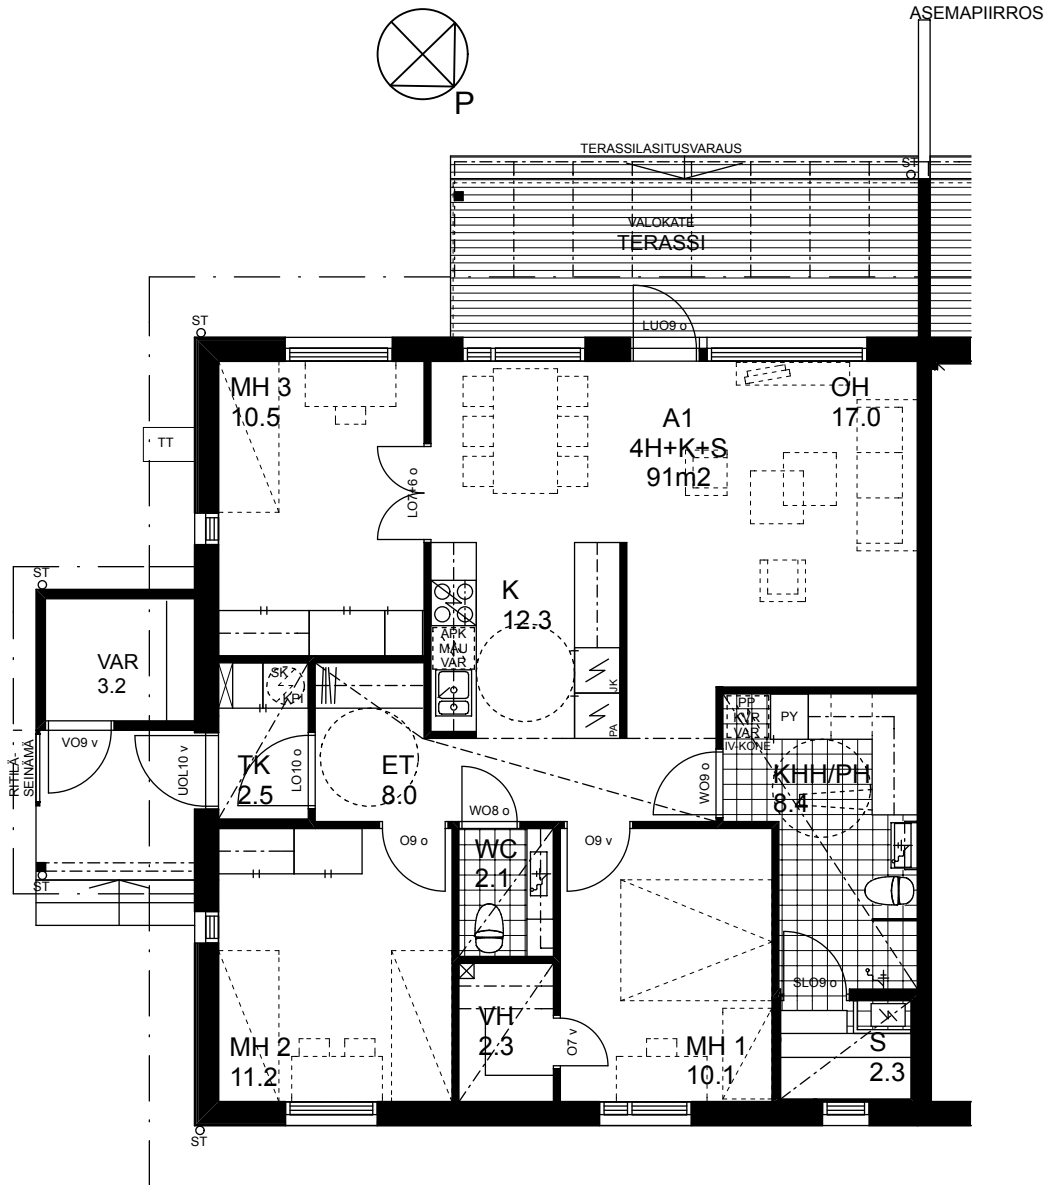

NASTARAKENNUS OY

AS OY OULUN KOTIKUJA

ASEMAPIIRROS 1/400
LUONNOS 12.12.2011

ARKKITEHTITOIMISTO VELI KARJALAINEN OY

NASTARAKENNUS OY

AS OY OULUN KOTIKUJA

LUONNOS 12.12.2011

A1
4H+K+S
91m²

NASTARAKENNUS OY

AS OY OULUN KOTIKUJA

ASEMPIIRROS

LUONNOS 12.12.2011

A2
3H+K+S
81m²

NASTARAKENNUS OY

AS OY OULUN KOTIKUJA

ASEMAPIIRROS