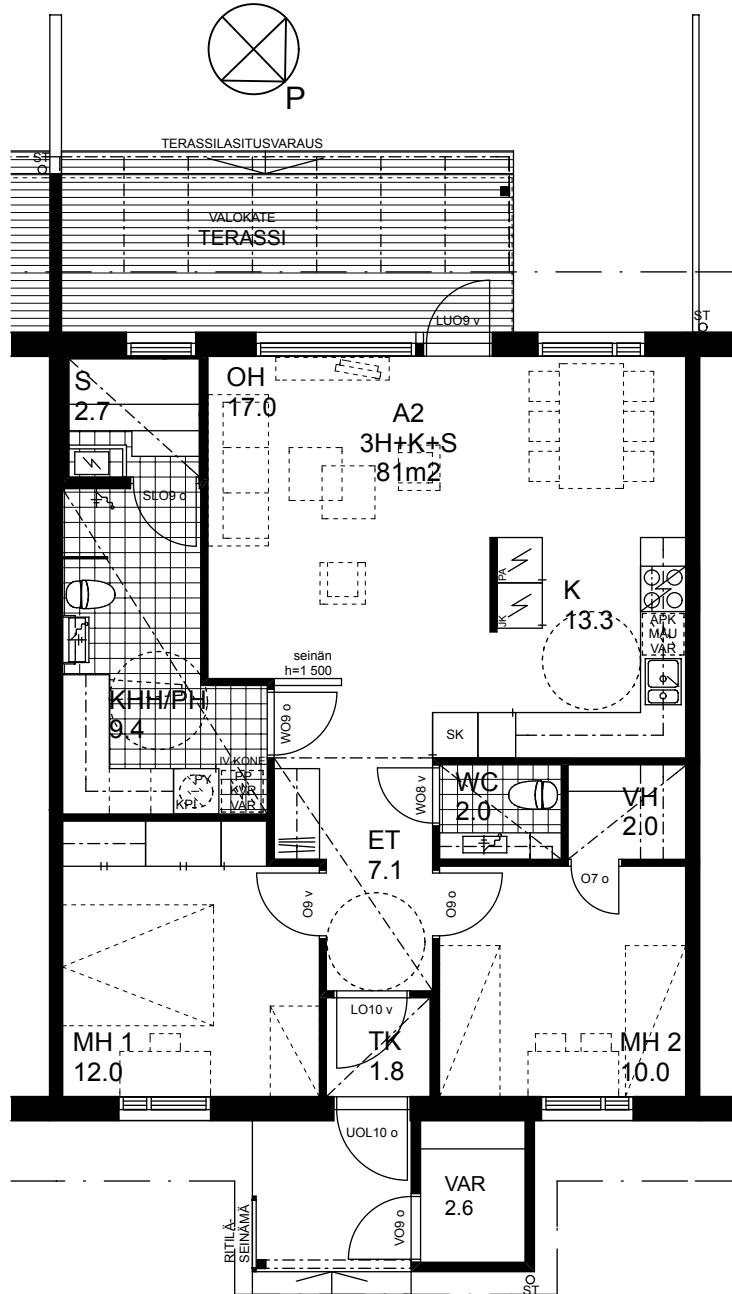

NASTARAKENNUS OY

AS OY OULUN KOTIKUJA

ASEMAPIIRROS 1/400
LUONNOS 12.12.2011

ARKKITEHTITOIMISTO VELI KARJALAINEN OY

NASTARAKENNUS OY

AS OY OULUN KOTIKUJA

LUONNOS 12.12.2011

A1
4H+K+S
91m²

NASTARAKENNUS OY

AS OY OULUN KOTIKUJA

ASEMPIIRROS

LUONNOS 12.12.2011

A2
3H+K+S
81m²

NASTARAKENNUS OY

AS OY OULUN KOTIKUJA

ASEMAPIIRROS

LUONNOS 12.12.2011

A3
3H+K+S
81m²

NASTARAKENNUS OY

AS OY OULUN KOTIKUJA

ASEMPIIRROS

POHJAPIIRROS 1. krs
LUONNOS 12.12.2011

B5
3H+K+S
73.5m²

NASTARAKENNUS OY