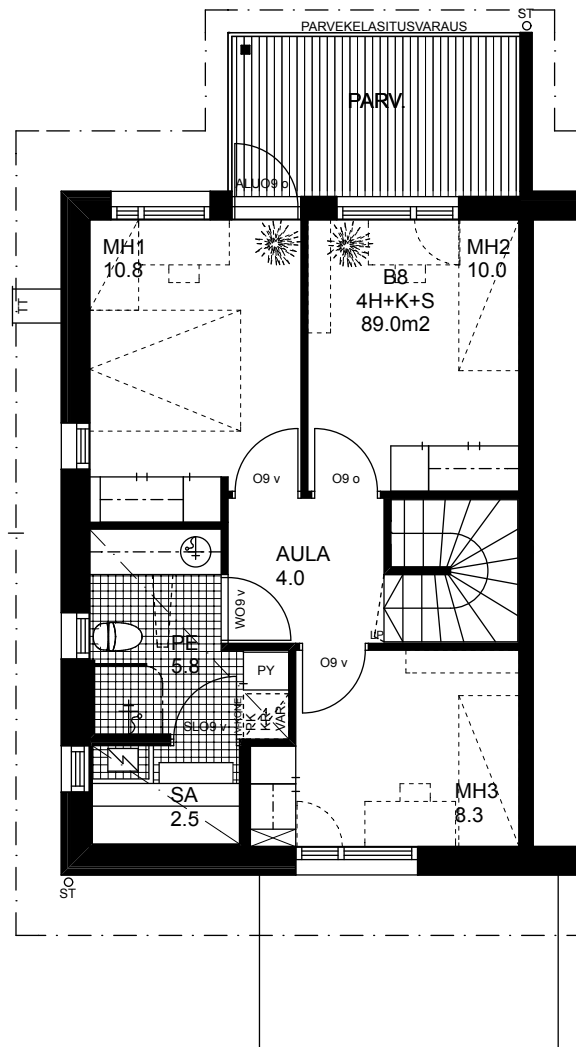

AS OY OULUN KOTIKUJA

ASEMAPIIRROS

POHJAPIIRROS 1. krs
LUONNOS 12.12.2011

B6
2H+KK+S
54.0m²

NASTARAKENNUS OY

AS OY OULUN KOTIKUJA

ASEMPIIRROS

POHJAPIIRROS 1. krs
LUONNOS 12.12.2011

B7
3H+K+S
73.5m²

NASTARAKENNUS OY

AS OY OULUN KOTIKUJA

ASEMPIIRROS

POHJAPIIRROS 1. krs
LUONNOS 12.12.2011

POHJAPIIRROS 2. krs

B8
4H+K+S
89.0m²

NASTARAKENNUS OY

AS OY OULUN KOTIKUJA

ASEMPIIRROS

POHJAPIIRROS 2. krs
LUONNOS 12.12.2011

B9
3H+K+S
73.5m²

NASTARAKENNUS OY

AS OY OULUN KOTIKUJA

ASEMAPIIRROS

POHJAPIIRROS 2. krs
LUONNOS 12.12.2011