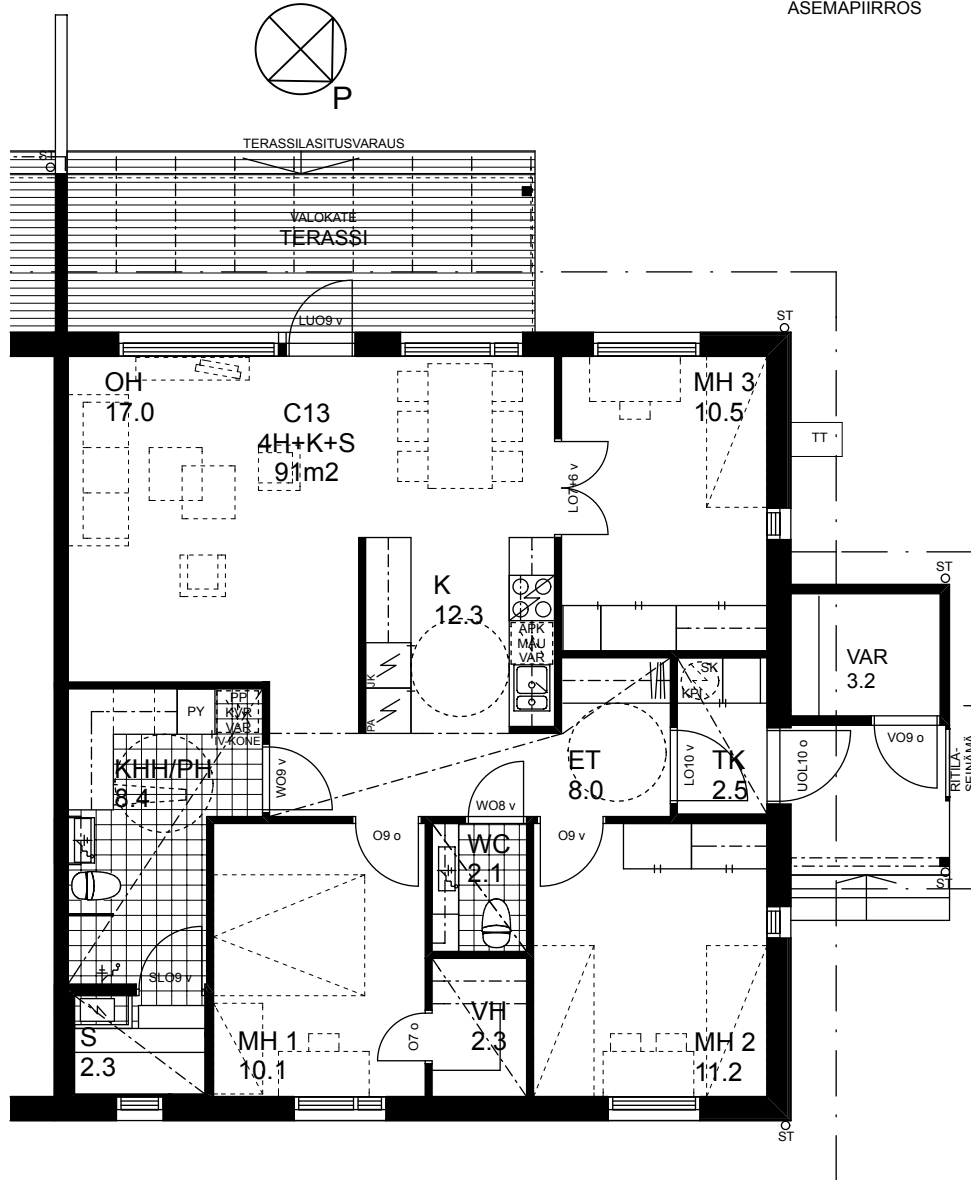

B7
3H+K+S
73.5m²

NASTARAKENNUS OY

AS OY OULUN KOTIKUJA

ASEMPIIRROS

POHJAPIIRROS 1. krs
LUONNOS 12.12.2011

POHJAPIIRROS 2. krs

B8
4H+K+S
89.0m²

NASTARAKENNUS OY

B10
2H+KK+S
54.0m²

NASTARAKENNUS OY

AS OY OULUN KOTIKUJA

ASEMPIIRROS

POHJAPIIRROS 2. krs
LUONNOS 12.12.2011

B11
3H+K+S
74.5m²

NASTARAKENNUS OY

AS OY OULUN KOTIKUJA

ASEMPIIRROS

LUONNOS 12.12.2011

C12
4H+K+S
91m2

NASTARAKENNUS OY

AS OY OULUN KOTIKUJA

ASEMAPIIRROS

LUONNOS 12.12.2011

C13
4H+K+S
91m²