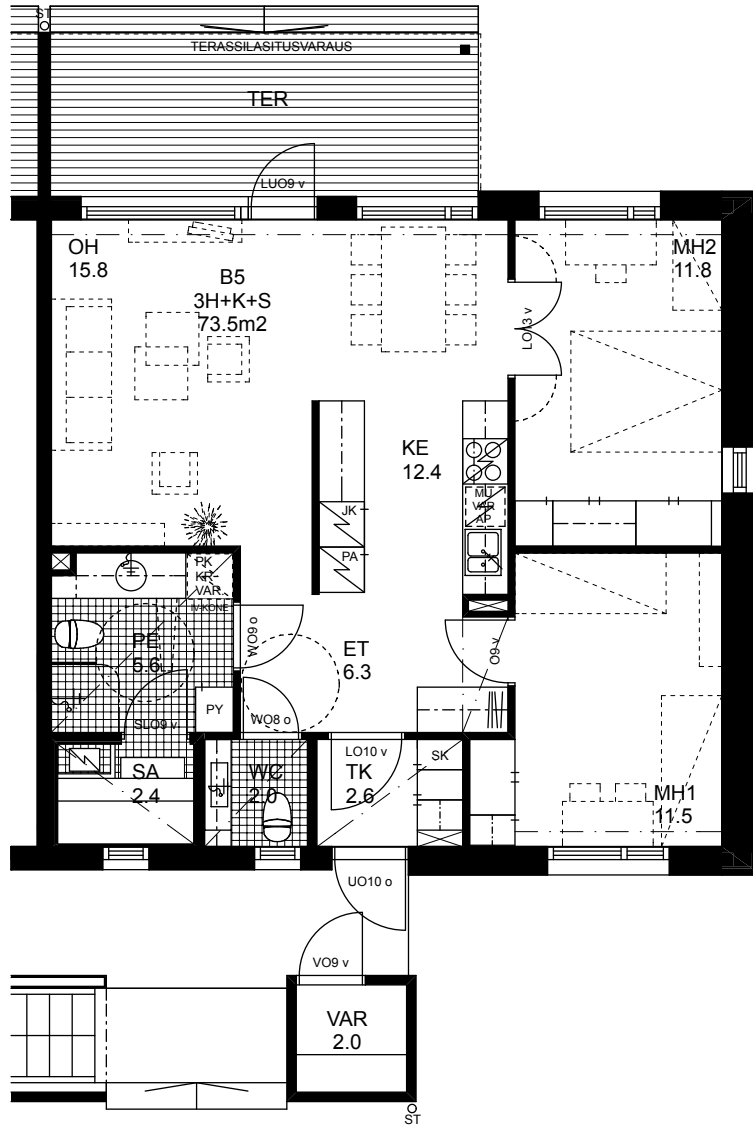

NASTARAKENNUS OY

AS OY OULUN KOTIKUJA

ASEMPIIRROS

LUONNOS 12.12.2011

A2
3H+K+S
81m²

NASTARAKENNUS OY

AS OY OULUN KOTIKUJA

ASEMAPIIRROS

LUONNOS 12.12.2011

A3
3H+K+S
81m²

NASTARAKENNUS OY

AS OY OULUN KOTIKUJA

ASEMPIIRROS

POHJAPIIRROS 1. krs
LUONNOS 12.12.2011

B5
3H+K+S
73.5m²

NASTARAKENNUS OY

AS OY OULUN KOTIKUJA

ASEMAPIIRROS

POHJAPIIRROS 1. krs
LUONNOS 12.12.2011

B6
2H+KK+S
54.0m²

NASTARAKENNUS OY

AS OY OULUN KOTIKUJA

ASEMPIIRROS

POHJAPIIRROS 1. krs
LUONNOS 12.12.2011