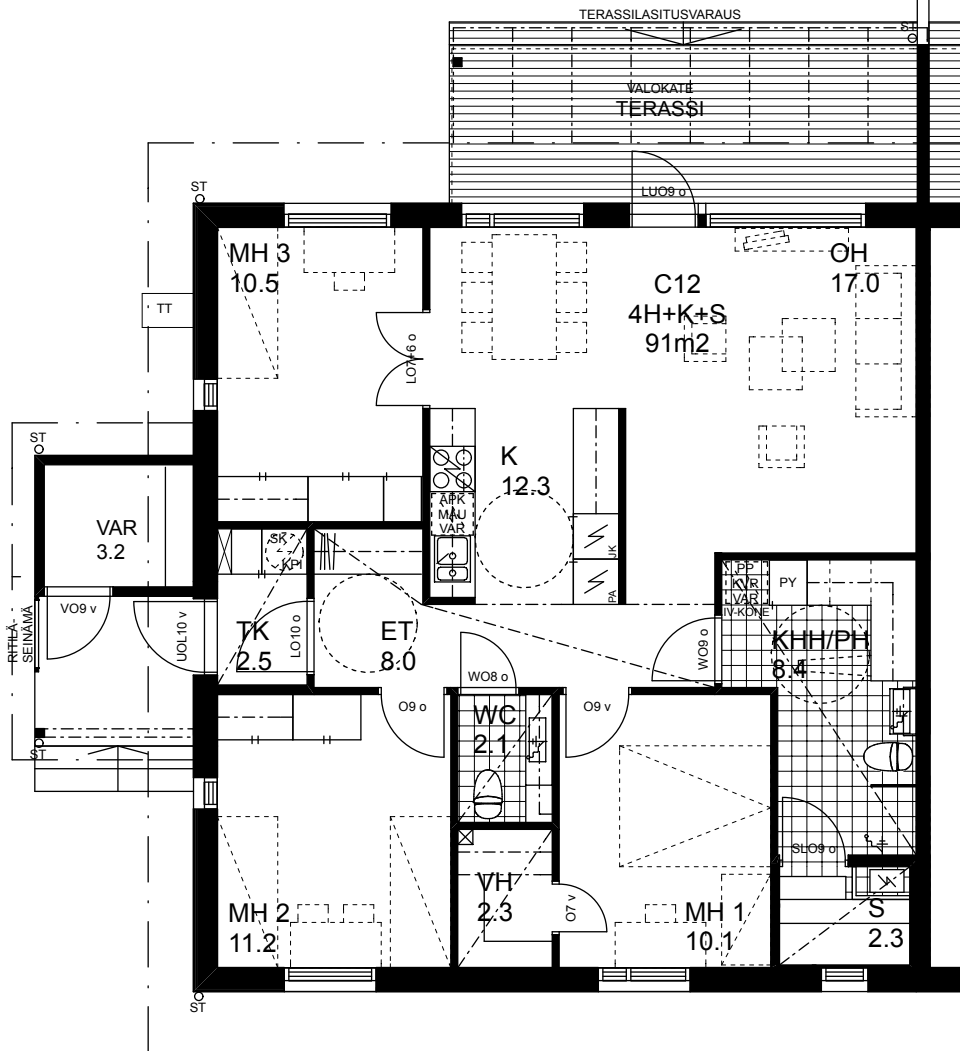

LUONNOS 12.12.2011

C12
4H+K+S
91m2