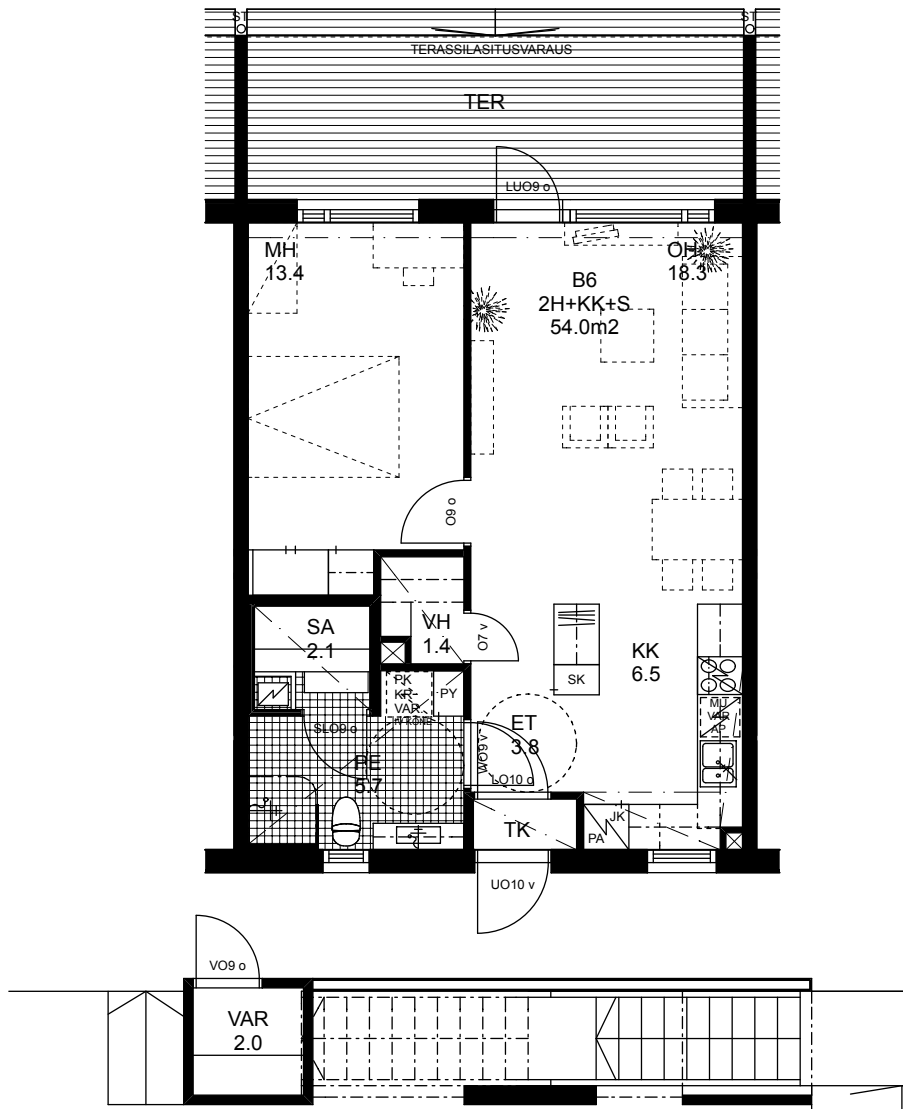

LUONNOS 12.12.2011

A3
3H+K+S
81m²

NASTARAKENNUS OY

AS OY OULUN KOTIKUJA

ASEMPIIRROS

POHJAPIIRROS 1. krs
LUONNOS 12.12.2011

B5
3H+K+S
73.5m²

NASTARAKENNUS OY

AS OY OULUN KOTIKUJA

ASEMAPIIRROS

POHJAPIIRROS 1. krs
LUONNOS 12.12.2011

B6
2H+KK+S
54.0m²

NASTARAKENNUS OY

AS OY OULUN KOTIKUJA

ASEMPIIRROS

POHJAPIIRROS 1. krs
LUONNOS 12.12.2011