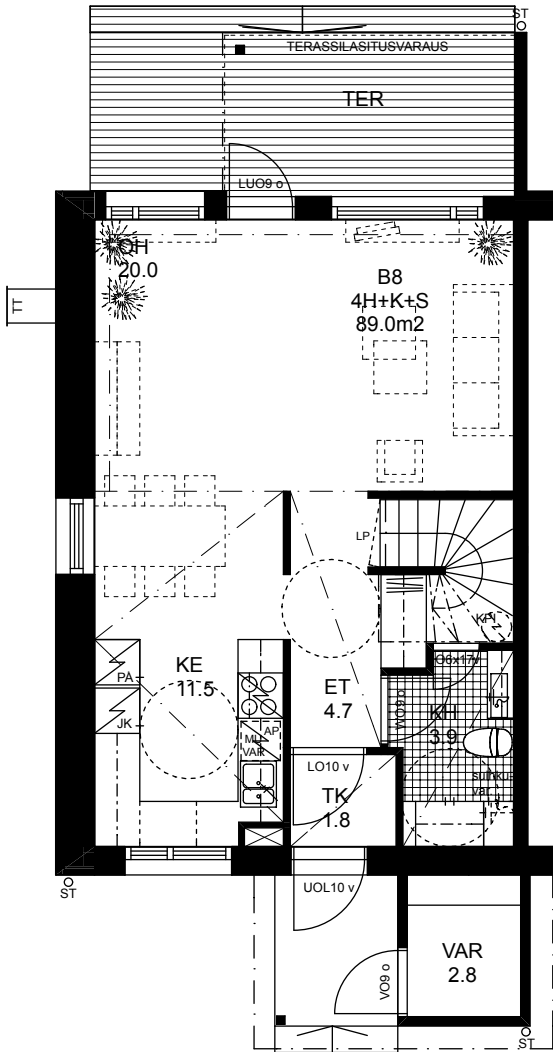

AS OY OULUN KOTIKUJA

ASEMAPIIRROS

POHJAPIIRROS 1. krs
LUONNOS 12.12.2011

B6
2H+KK+S
54.0m²

NASTARAKENNUS OY

AS OY OULUN KOTIKUJA

ASEMPIIRROS

POHJAPIIRROS 1. krs
LUONNOS 12.12.2011

B7
3H+K+S
73.5m²

NASTARAKENNUS OY

AS OY OULUN KOTIKUJA

ASEMPIIRROS

POHJAPIIRROS 1. krs
LUONNOS 12.12.2011

POHJAPIIRROS 2. krs

B8
4H+K+S
89.0m²

NASTARAKENNUS OY

AS OY OULUN KOTIKUJA

ASEMPIIRROS

POHJAPIIRROS 2. krs
LUONNOS 12.12.2011

B9
3H+K+S
73.5m²

NASTARAKENNUS OY

AS OY OULUN KOTIKUJA

ASEMAPIIRROS

POHJAPIIRROS 2. krs
LUONNOS 12.12.2011

B10
2H+KK+S
54.0m²

NASTARAKENNUS OY

AS OY OULUN KOTIKUJA

ASEMPIIRROS

POHJAPIIRROS 2. krs
LUONNOS 12.12.2011

B11
3H+K+S
74.5m²

NASTARAKENNUS OY

AS OY OULUN KOTIKUJA