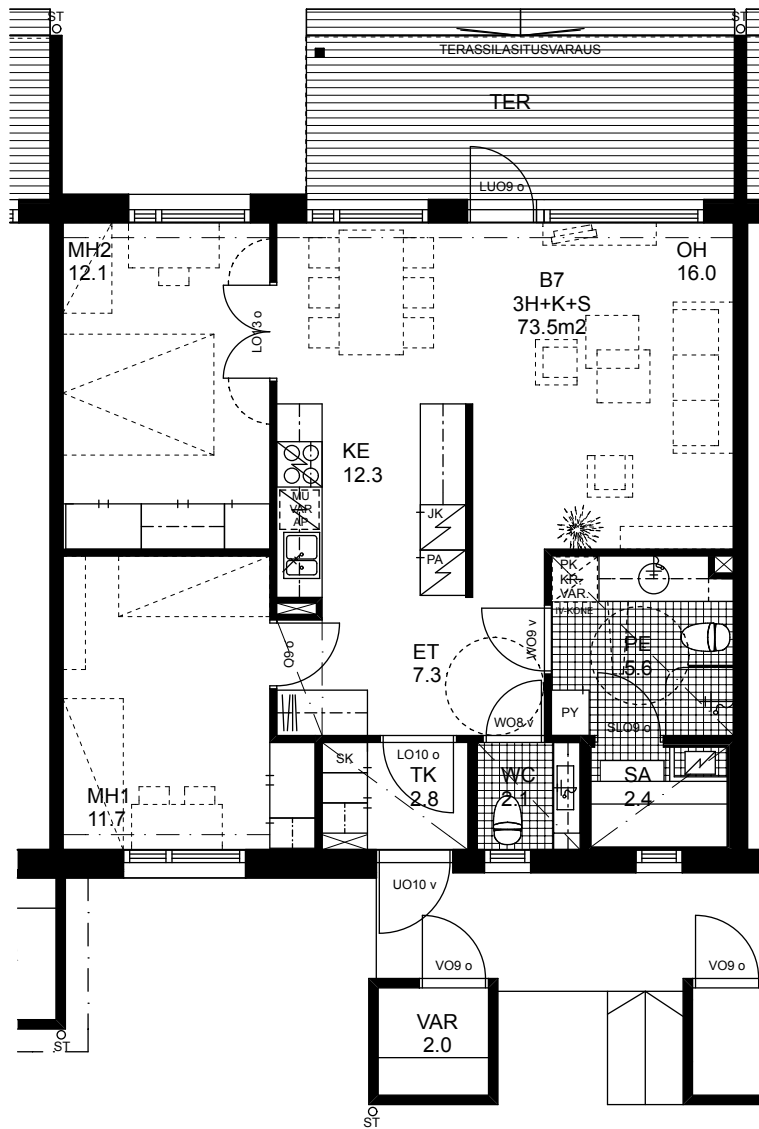

LUONNOS 12.12.2011

A3
3H+K+S
81m²

NASTARAKENNUS OY

AS OY OULUN KOTIKUJA

ASEMPIIRROS

POHJAPIIRROS 1. krs
LUONNOS 12.12.2011

B5
3H+K+S
73.5m²

NASTARAKENNUS OY

AS OY OULUN KOTIKUJA

ASEMAPIIRROS

POHJAPIIRROS 1. krs
LUONNOS 12.12.2011

B6
2H+KK+S
54.0m²

NASTARAKENNUS OY

AS OY OULUN KOTIKUJA

ASEMPIIRROS

POHJAPIIRROS 1. krs
LUONNOS 12.12.2011

B7
3H+K+S
73.5m²

NASTARAKENNUS OY

AS OY OULUN KOTIKUJA

ASEMPIIRROS

POHJAPIIRROS 1. krs
LUONNOS 12.12.2011

POHJAPIIRROS 2. krs

B8
4H+K+S
89.0m²

NASTARAKENNUS OY