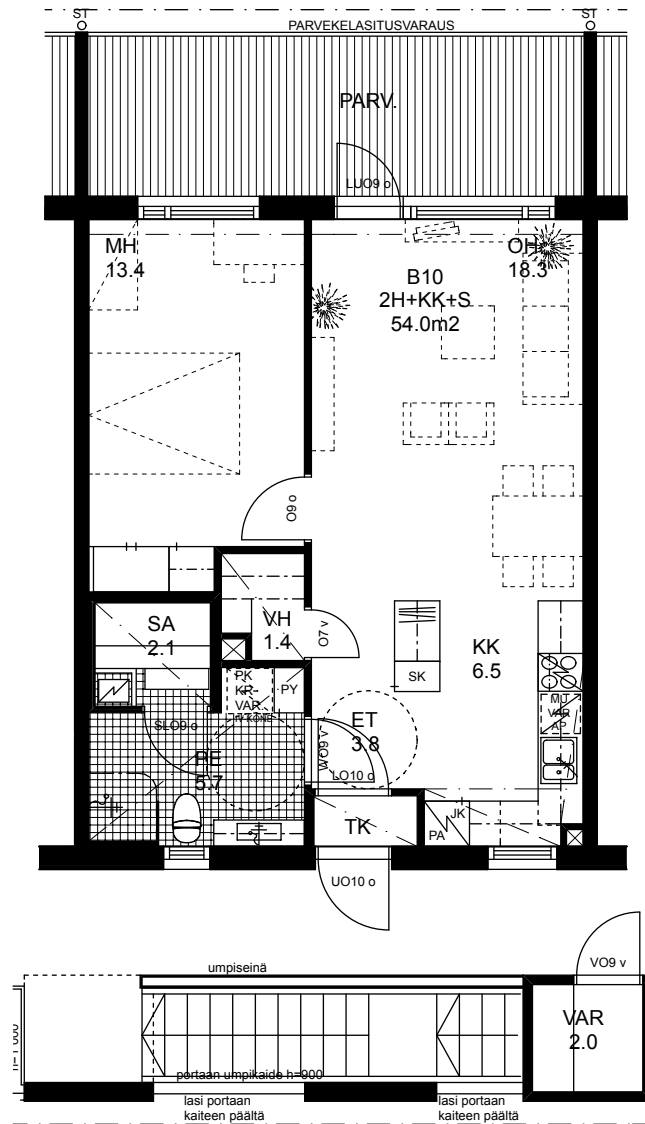

B7
3H+K+S
73.5m²

NASTARAKENNUS OY

AS OY OULUN KOTIKUJA

ASEMPIIRROS

POHJAPIIRROS 1. krs
LUONNOS 12.12.2011

POHJAPIIRROS 2. krs

B8
4H+K+S
89.0m²

NASTARAKENNUS OY

AS OY OULUN KOTIKUJA

ASEMPIIRROS

POHJAPIIRROS 2. krs
LUONNOS 12.12.2011

B9
3H+K+S
73.5m²

NASTARAKENNUS OY

AS OY OULUN KOTIKUJA

ASEMAPIIRROS

POHJAPIIRROS 2. krs
LUONNOS 12.12.2011

B10
2H+KK+S
54.0m²

NASTARAKENNUS OY

AS OY OULUN KOTIKUJA

ASEMPIIRROS

POHJAPIIRROS 2. krs
LUONNOS 12.12.2011

B11
3H+K+S
74.5m²

NASTARAKENNUS OY

AS OY OULUN KOTIKUJA