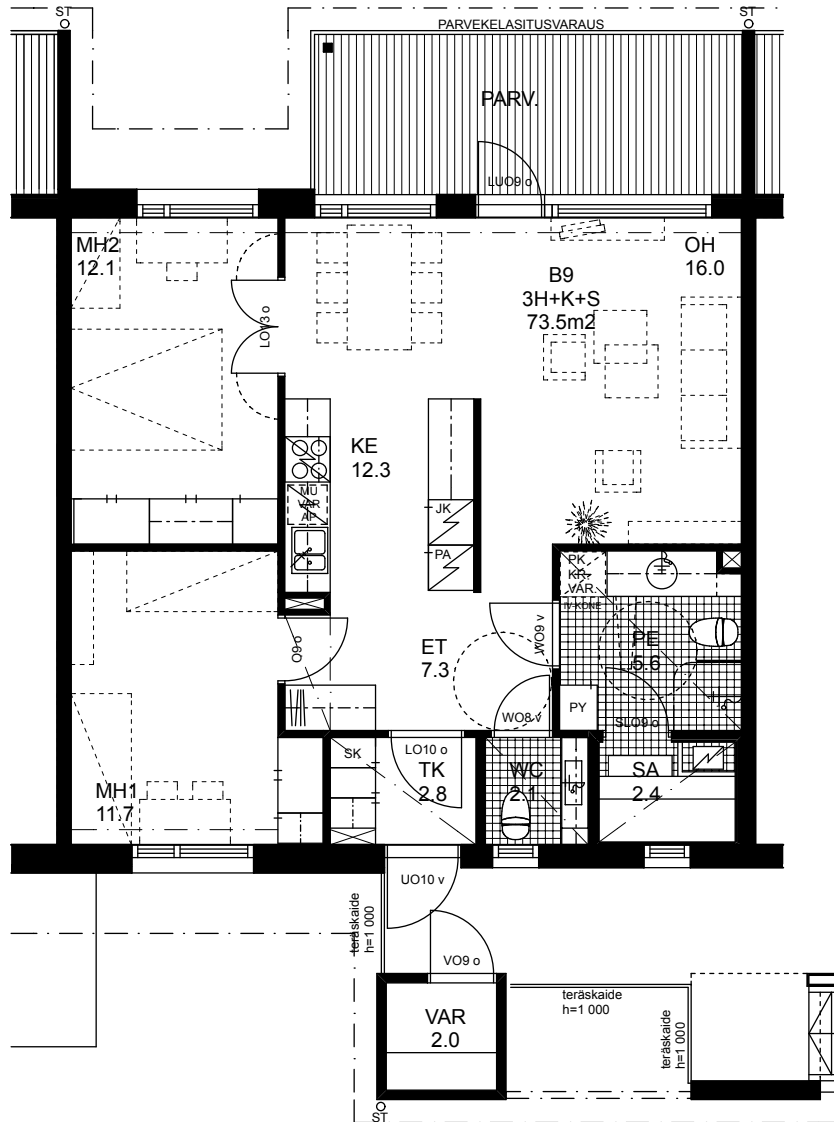

AS OY OULUN KOTIKUJA

ASEMAPIIRROS

POHJAPIIRROS 1. krs
LUONNOS 12.12.2011

B6
2H+KK+S
54.0m²

NASTARAKENNUS OY

AS OY OULUN KOTIKUJA

ASEMPIIRROS

POHJAPIIRROS 1. krs
LUONNOS 12.12.2011

B7
3H+K+S
73.5m²

NASTARAKENNUS OY

AS OY OULUN KOTIKUJA

ASEMPIIRROS

POHJAPIIRROS 1. krs
LUONNOS 12.12.2011

POHJAPIIRROS 2. krs

B8
4H+K+S
89.0m²

NASTARAKENNUS OY

AS OY OULUN KOTIKUJA

ASEMPIIRROS

POHJAPIIRROS 2. krs
LUONNOS 12.12.2011

B9
3H+K+S
73.5m²

NASTARAKENNUS OY

AS OY OULUN KOTIKUJA

ASEMAPIIRROS

POHJAPIIRROS 2. krs
LUONNOS 12.12.2011