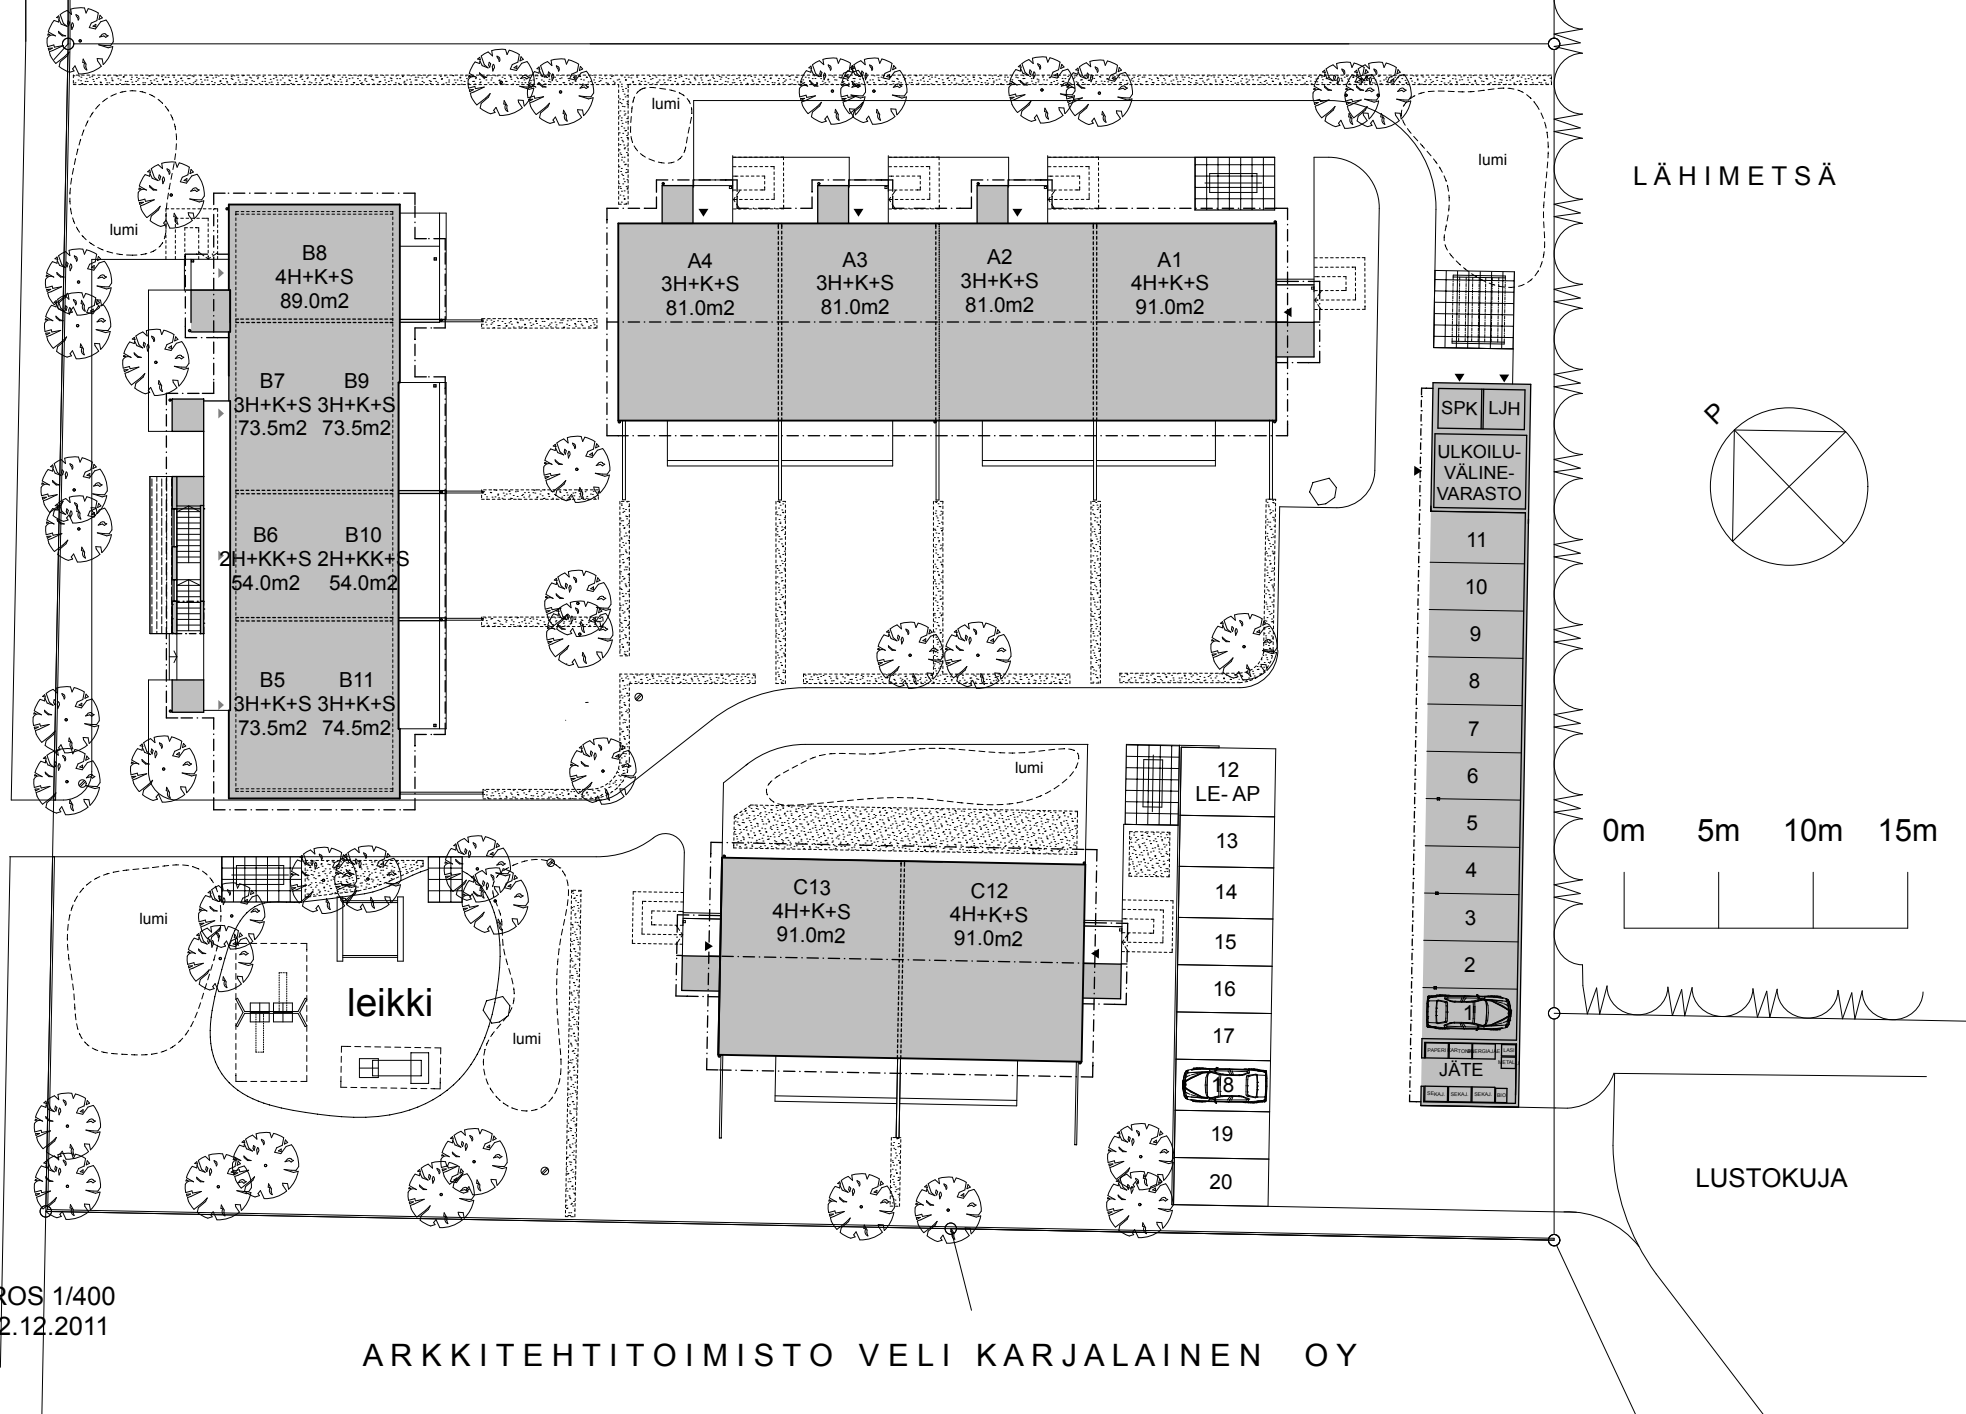

NASTARAKENNUS OY

AS OY OULUN KOTIKUJA

LÄHIMETSÄ

0m 5m 10m 15m

LUSTOKUJA

ASEMPIIRROS 1/400
LUONNOS 12.12.2011

ARKKITEHTITOIMISTO VELI KARJALAINEN OY